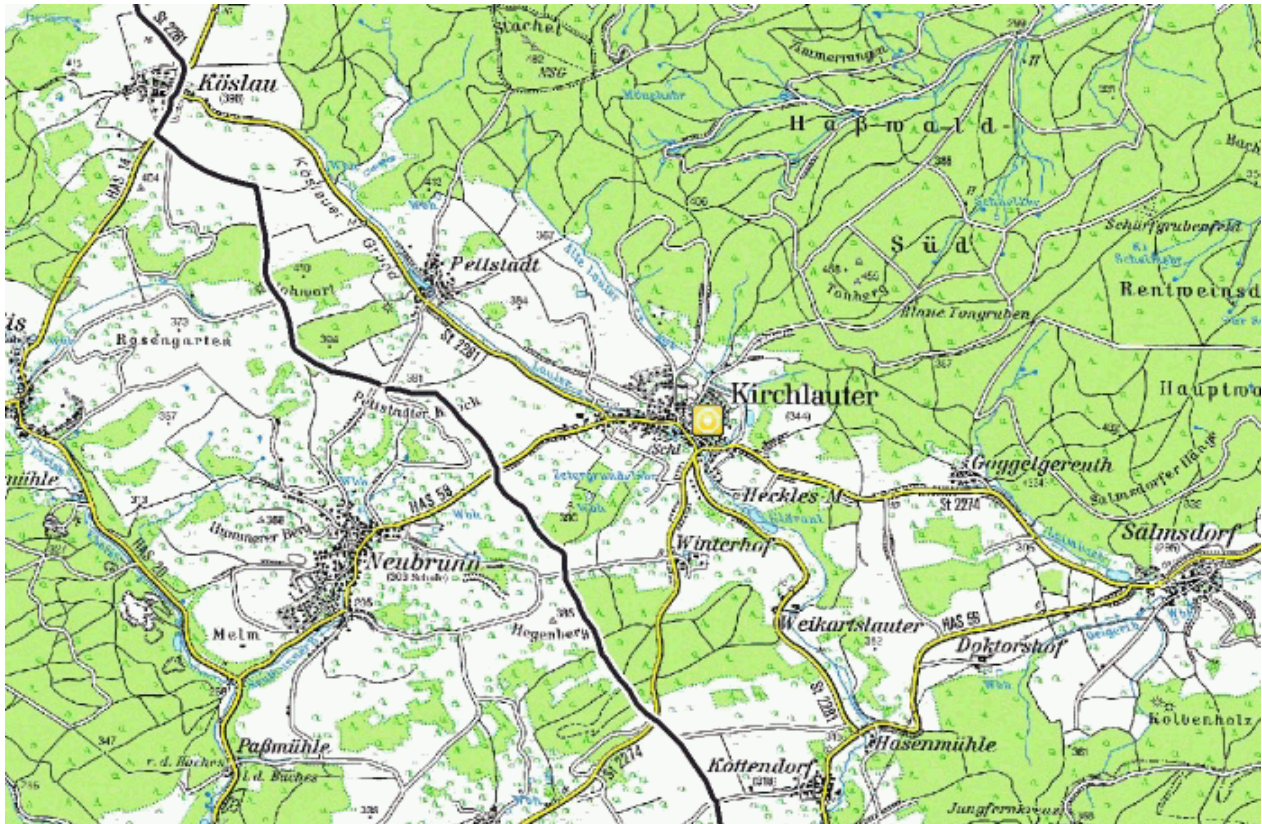

Gemeinde Kirchlauter

Beschreibung

1. Bürgermeister: Jochen Steppert

Einwohnerzahl: 1.444

Fläche: 16,92 km²

Kontaktinformationen

Gemeinde Kirchlauter

Georg-Schäfer-Straße 56