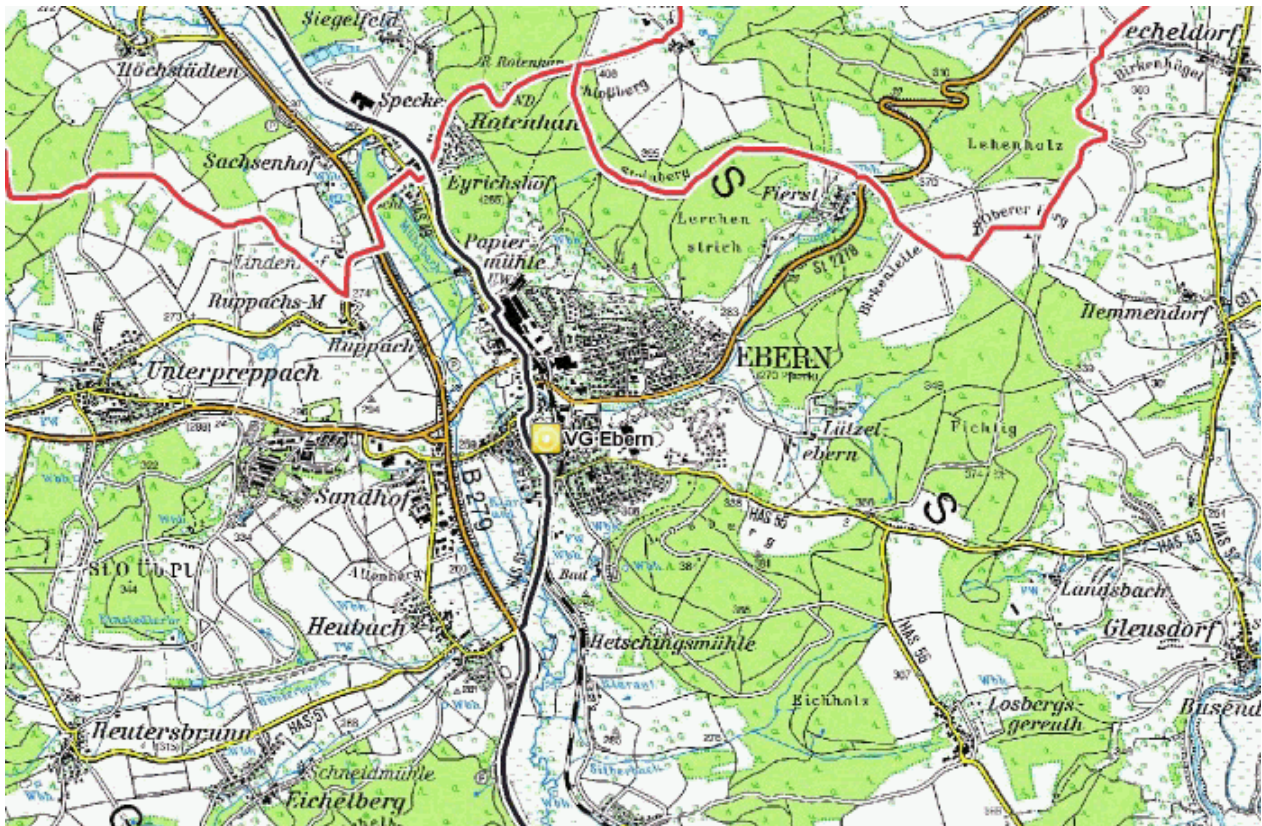

Stadt Ebern

Beschreibung

1. Bürgermeister: Robert Herrmann
Einwohnerzahl: 7.378
Fläche: 95,03 km²

Kontaktinformationen

Stadt Ebern
Rittergasse 3
96106 Ebern
Telefon: 09531 - 629 - 0
Telefax: 09531 - 629 - 52
e-mail: info@ebern.de